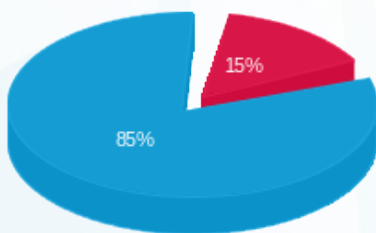

21/11/23 תאריך הפקה:
31/10/23 תאריך קריאה נוכחית:
01/10/23 תאריך קריאה קודמת:

שם דייר: בניין B קומה 1 דרייב אין (B-12)
שם אתר: בנייני המדע נס ציונה - GDI

לקוח/ה נכבד/ה, אנו מתכבדים להגיש את חישוב צריכת החשמל לתקופה 01/10/23 - 31/10/23:

בניין B קומה 1 דרייב אין (2 - 20065558)(3x32) - B-12

סה"כ לתשלום	מחיר לקוט"ש בא"ג	סה"כ צריכה בקוט"ש	קריאה נוכחית	קריאה קודמת	סוג צריכה	סוג תעריף
			31/10/23	01/10/23		פרטי חשבון עבור תאריכים:
₪ 5.03	39.17	12.84	160.92	148.08	פסגה	777
₪ 0.00	39.17	0.00	19.88	19.88	גבע	778
₪ 29.25	34.91	83.80	803.88	720.08	שפל	779

סה"כ לדייר:

שיא ביקוש	סה"כ	שפל	גבע	פסגה
0.97	96.64	83.80	0.00	12.84
	₪ 34.28	₪ 29.25	₪ 0.00	₪ 5.03

סה"כ צריכה
סה"כ לתשלום

₪ 210.98	תשלום קבוע	
₪ 6.43	תשלום עבור גודל חיבור בKVA (3x32)	
₪ 251.70	סה"כ לתשלום	לא כולל מע"מ

התפלגות חיוב בש"ח לפי תעו"ז