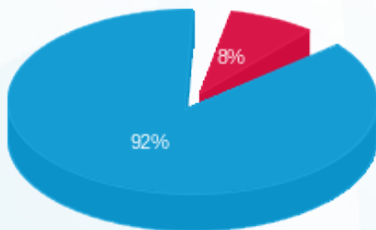

21/11/23 תאריך הפקה:
31/10/23 תאריך קריאה נוכחית:
01/10/23 תאריך קריאה קודמת:

שם דייר: בניין B קומה 4 א.ש.משי (B-70)
שם אתר: בניין המדע נס ציונה - GDI

לקוח/ה נכבד/ה, אנו מתכבדים להגיש את חישוב צריכת החשמל לתקופה 01/10/23 - 31/10/23:

בניין B קומה 4 א.ש.משי (2 - 3x32) - B-70

סה"כ לתשלום	מחיר לקוט"ש בא"ג	סה"כ צריכה בקוט"ש	קריאה נוכחית	קריאה קודמת	סוג צריכה	סוג תעריף
			31/10/23	01/10/23		פרטי חשבון עבור תאריכים:
12.91 ₪	39.17	32.96	705.92	672.96	פסגה	777
0.00 ₪	39.17	0.00	67.52	67.52	גבע	778
146.24 ₪	34.91	418.92	3,584.20	3,165.28	שפל	779

סה"כ לדייר:

שיא ביקוש	סה"כ	שפל	גבע	פסגה
3.28	451.88	418.92	0.00	32.96
	159.16 ₪	146.24 ₪	0.00 ₪	12.91 ₪

סה"כ צריכה
סה"כ לתשלום

210.98 ₪	תשלום קבוע	
6.43 ₪	תשלום עבור גודל חיבור בKVA (3x32)	
376.57 ₪	סה"כ לתשלום	לא כולל מע"מ

התפלגות חיוב בש"ח לפי תעו"ז