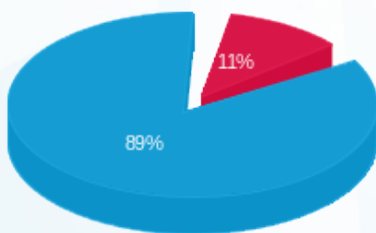

21/11/23 תאריך הפקה:
31/10/23 תאריך קריאה נוכחית:
01/10/23 תאריך קריאה קודמת:

שם דייר: בניין B קומה 4 מכון אדם (B-68)
שם אתר: בניין המדע נס ציונה - GDI

לקוח/ה נכבד/ה, אנו מתכבדים להגיש את חישוב צריכת החשמל לתקופה 01/10/23 - 31/10/23:

בניין B קומה 4 מכון אדם (4 - 32x3) - B-68

סה"כ לתשלום	מחיר לקוט"ש בא"ג	סה"כ צריכה בקוט"ש	קריאה נוכחית	קריאה קודמת	סוג צריכה	סוג תעריף
			31/10/23	01/10/23		פרטי חשבון עבור תאריכים:
₪ 9.01	39.17	23.00	100.36	77.36	פסגה	777
₪ 0.00	39.17	0.00	0.00	0.00	גבע	778
₪ 72.88	34.91	208.76	918.80	710.04	שפל	779

סה"כ לדייר:

שיא ביקוש	סה"כ	שפל	גבע	פסגה
1.99	231.76	208.76	0.00	23.00
	₪ 81.89	₪ 72.88	₪ 0.00	₪ 9.01

סה"כ צריכה
סה"כ לתשלום

₪ 210.98	תשלום קבוע	
₪ 6.43	תשלום עבור גודל חיבור בKVA (3x32)	
₪ 299.30	סה"כ לתשלום	לא כולל מע"מ

התפלגות חיוב בש"ח לפי תעו"ז