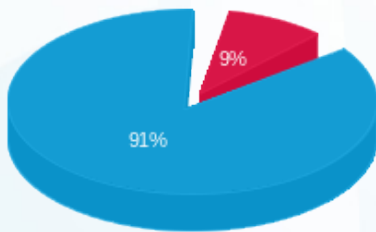

21/11/23 תאריך הפקה:
31/10/23 תאריך קריאה נוכחי:
01/10/23 תאריך קריאה קודמת:

שם דייר: בניין B קומה 4 סימון אמסיס (B-72)
שם אתר: בנייני המדע נס ציונה - GDI

לקוח/ה נכבד/ה, אנו מתכבדים להגיש את חישוב צריכת החשמל לתקופה 01/10/23 - 31/10/23:

בניין B קומה 4 סימון אמסיס (2 - 20065399) (3x32) - B-72

סוג תעריף	סוג צריכה	קריאה קודמת	קריאה נוכחית	סה"כ צריכה בקוט"ש	מחיר לקוט"ש בא"ג	סה"כ לתשלום
פרטי חשבון עבור תאריכים:						
777	פסגה	01/10/23	31/10/23	39.76	39.17	15.57 ₪
778	גבע	89.68	89.68	0.00	39.17	0.00 ₪
779	שפל	3,851.44	4,290.28	438.84	34.91	153.20 ₪

סה"כ לדייר:

פסגה	גבע	שפל	סה"כ	שיא ביקוש
39.76	0.00	438.84	478.60	3.42
15.57 ₪	0.00 ₪	153.20 ₪	168.77 ₪	

סה"כ צריכה
סה"כ לתשלום

210.98 ₪	תשלום קבוע	
6.43 ₪	תשלום עבור גודל חיבור בKVA (3x32)	
386.19 ₪	סה"כ לתשלום	לא כולל מע"מ

התפלגות חיוב בש"ח לפי תעו"ז