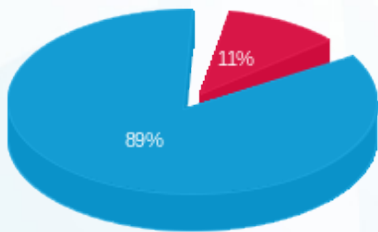

21/11/23 תאריך הפקה:
31/10/23 תאריך קריאה נוכחית:
01/10/23 תאריך קריאה קודמת:

שם דייר: בניין B קומה 5 כרמיאל הנדסה (B-76)
שם אתר: בנייני המדע נס ציונה - GDI

לקוח/ה נכבד/ה, אנו מתכבדים להגיש את חישוב צריכת החשמל לתקופה 01/10/23 - 31/10/23:

בניין B קומה 5 כרמיאל הנדסה (2) - 20065395 (3x32) - B-76

סה"כ לתשלום	מחיר לקוט"ש בא"ג	סה"כ צריכה בקוט"ש	קריאה נוכחית	קריאה קודמת	סוג צריכה	סוג תעריף
			31/10/23	01/10/23		פרטי חשבון עבור תאריכים:
28.47 ₪	39.17	72.68	1,046.36	973.68	פסגה	777
0.00 ₪	39.17	0.00	248.84	248.84	גבע	778
235.00 ₪	34.91	673.16	5,927.04	5,253.88	שפל	779

סה"כ לדייר:

שיא ביקוש	סה"כ	שפל	גבע	פסגה
4.58	745.84	673.16	0.00	72.68
	263.47 ₪	235.00 ₪	0.00 ₪	28.47 ₪

סה"כ צריכה
סה"כ לתשלום

210.98 ₪	תשלום קבוע	
6.43 ₪	תשלום עבור גודל חיבור בKVA (3x32)	
480.88 ₪	סה"כ לתשלום	לא כולל מע"מ

התפלגות חיוב בש"ח לפי תעו"ז