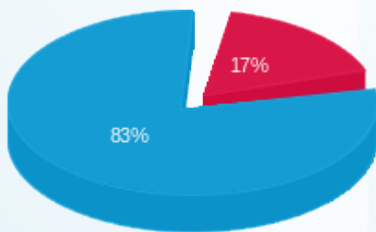

פלאפון - 10 - 15129202 (3x80)

סוג תעריף	סוג צריכה	קריאה קודמת	קריאה נוכחית	סה"כ צריכה בקוט"ש	מחיר לקוט"ש בא"ג	סה"כ לתשלום
		24/10/23	20/11/23			
777	פסגה	65,332.60	65,789.00	456.40	39.17	178.77 ₪
778	גבע	29,282.15	29,282.15	0.00	39.17	0.00 ₪
779	שפל	122,372.10	124,870.60	2,498.50	34.91	872.23 ₪

סה"כ לדייר:

פסגה	גבע	שפל	סה"כ	שיא ביקוש
456.40	0.00	2,498.50	2,954.90	5.66
178.77 ₪	0.00 ₪	872.23 ₪	1,051.00 ₪	

סה"כ צריכה  
 סה"כ לתשלום

210.98 ₪	תשלום קבוע	
14.52 ₪	תשלום עבור גודל חיבור בKVA (3x80)	
1,276.50 ₪	סה"כ לתשלום	לא כולל מע"מ

20112316325

התפלגות חיוב בש"ח לפי תעו"ז

■ פסגה (178.77 ₪)  
 ■ גבע (0.00 ₪)  
 ■ שפל (872.23 ₪)

הסטוריית צריכה בקוט"ש