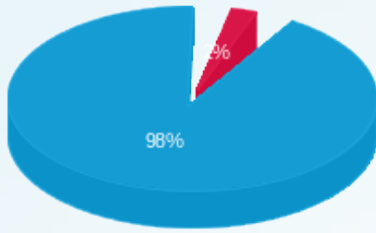

סה"כ לדייר:

פסגה	גבע	שפל	סה"כ	שיא ביקוש
1.10	0.00	48.60	49.70	14.30
₪ 0.43	₪ 0.00	₪ 16.97	₪ 17.40	

סה"כ צריכה

סה"כ לתשלום

210.98 ₪	תשלום קבוע	
27.54 ₪	תשלום עבור גודל חיבור ב KVA (3x137)	
255.92 ₪	סה"כ לתשלום	לא כולל מע"מ

31102345094

התפלגות חיוב בש"ח לפי תעו"ז

- פסגה (0.43 ש"ח)
- גבע (0.00 ש"ח)
- שפל (16.97 ש"ח)

הסטוריית צריכה בקוט"ש

- שפל
- גבע
- פסגה

28/11/23 תאריך הפקדה:
 31/10/23 תאריך קריאה נוכחית:
 01/10/23 תאריך קריאה קודמת: