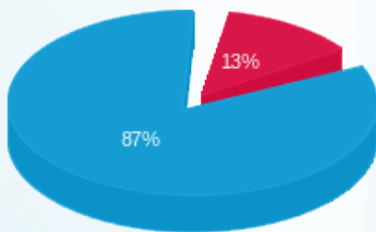

התפלגות חיוב בש"ח לפי תעו"ז