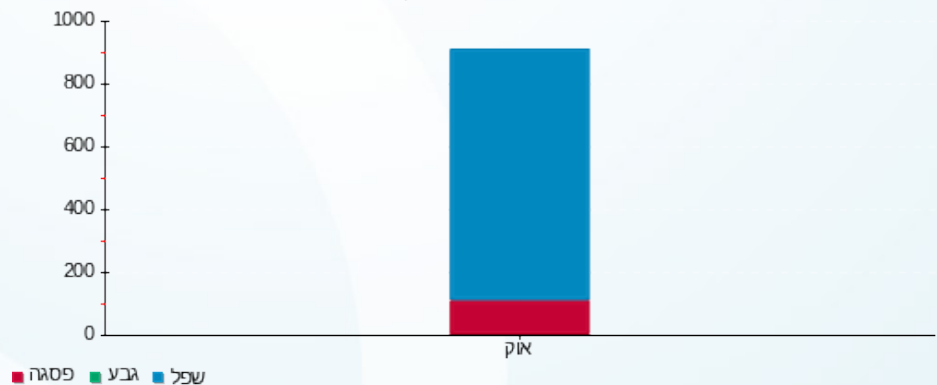

הסטוריית צריכה בקוט"ש