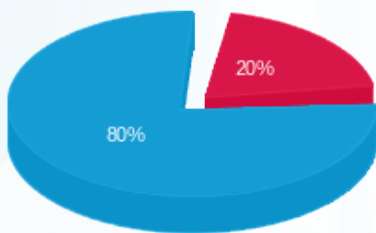

ראשי - 1 - 20281750

סה"כ לתשלום	מחיר לקוט"ש בא"ג	סה"כ צריכה בקוט"ש	קריאה נוכחית	קריאה קודמת	סוג צריכה	סוג תעריף
			20/11/23	21/10/23	פרטי חשבון עבור תאריכים:	
452.18 ₪	39.17	1,154.40	65,009.90	63,855.50	פסגה	777
0.00 ₪	39.17	0.00	21,298.00	21,298.00	גבע	778
1,728.36 ₪	34.91	4,950.90	76,821.00	71,870.10	שפל	779

סה"כ לדירה:

שיא ביקוש	סה"כ	שפל	גבע	פסגה	סה"כ צריכה
41.33	1,196.45	981.90	0.00	214.55	סה"כ לתשלום
	426.82 ₪	342.78 ₪	0.00 ₪	84.04 ₪	

37.91 ₪	תשלום קבוע	
0.00 ₪	תשלום עבור גודל חיבור בKVA (0x0)	
464.73 ₪	סה"כ לתשלום	לא כולל מע"מ

התפלגות חיוב בש"ח לפי תעו"ז