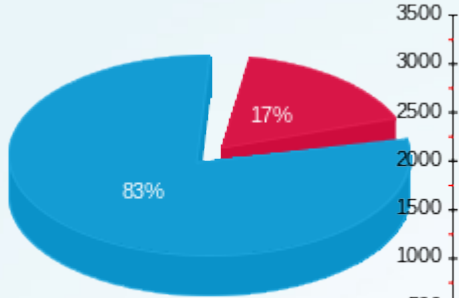

**סה"כ לדירה:**

פסגה	גבע	שפל	סה"כ	שיא ביקוש
481.00	0.00	2,684.40	3,165.40	2.68
188.41 ₪	0.00 ₪	937.12 ₪	1,125.53 ₪	

סה"כ צריכה  
סה"כ לתשלום

210.98 ₪	<b>תשלום קבוע</b>	
741.13 ₪	<b>תשלום עבור גודל חיבור בKVA (3x3810)</b>	
2,077.65 ₪	<b>סה"כ לתשלום</b>	<b>לא כולל מע"מ</b>

התפלגות חיוב בש"ח לפי תעו"ז

■ פסגה (188.41 ש"ח)  
■ גבע (0.00 ש"ח)  
■ שפל (937.12 ש"ח)

הסטוריית צריכה בקוט"ש