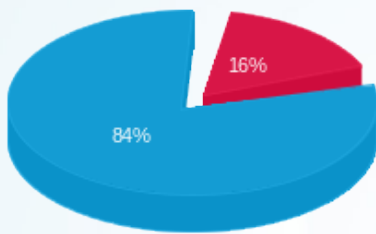

סה"כ לדירה:

שיא ביקוש	סה"כ	שפל	גבע	פסגה
60.86	31,865.50	27,187.00	0.00	4,678.50
	11,323.55 ₪	9,490.98 ₪	0.00 ₪	1,832.57 ₪

סה"כ צריכה

סה"כ לתשלום

210.98 ₪	תשלום קבוע	
238.29 ₪	תשלום עבור גודל חיבור בKVA (3x1225)	
11,772.82 ₪	סה"כ לתשלום	לא כולל מע"מ

התפלגות חיוב בש"ח לפי תעו"ז