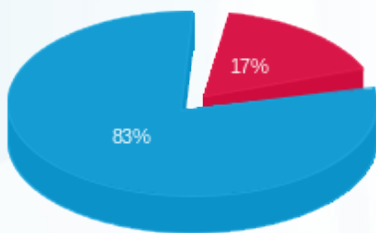

קומה 03 חדר 08 - 29 - 16226497(0x0)

סה"כ לתשלום	מחיר לקוט"ש בא"ג	סה"כ צריכה בקוט"ש	קריאה נוכחית	קריאה קודמת	סוג צריכה	סוג תעריף
			30/11/23	01/11/23	פרטי חשבון עבור תאריכים:	
1.53 ₪	39.17	3.90	531.25	527.35	פסגה	777
0.00 ₪	39.17	0.00	74.55	74.55	גבע	778
8.29 ₪	34.91	23.75	659.90	636.15	שפל	779

סה"כ לדירה:

שיא ביקוש	סה"כ	שפל	גבע	פסגה	סה"כ צריכה
1.50	63.86	54.27	0.00	9.59	סה"כ לתשלום
	22.70 ₪	18.94 ₪	0.00 ₪	3.76 ₪	

90.00 ₪	תשלום קבוע	
0.00 ₪	תשלום עבור גודל חיבור בKVA (0x0)	
112.70 ₪	סה"כ לתשלום	לא כולל מע"מ

התפלגות חיוב בש"ח לפי תעו"ז