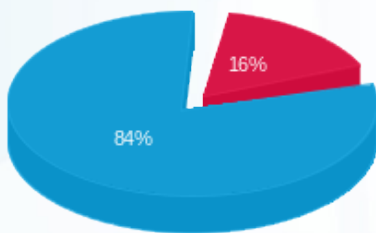

קליק אין קידום שיווק ובניית אתרים - 7 - 16226497(0x0)

סה"כ לתשלום	מחיר לקוט"ש בא"ג	סה"כ צריכה בקוט"ש	קריאה נוכחית	קריאה קודמת	סוג צריכה	סוג תעריף
			30/11/23	01/11/23	פרטי חשבון עבור תאריכים:	
29.85 ₪	39.17	76.20	7,658.10	7,581.90	פסגה	777
0.00 ₪	39.17	0.00	1,337.75	1,337.75	גבע	778
159.19 ₪	34.91	456.00	8,340.95	7,884.95	שפל	779

סה"כ לדירה:

שיא ביקוש	סה"כ	שפל	גבע	פסגה	סה"כ צריכה
3.96	568.41	486.52	0.00	81.90	סה"כ לתשלום
	201.92 ₪	169.84 ₪	0.00 ₪	32.08 ₪	

0.00 ₪	תשלום קבוע	
0.00 ₪	תשלום עבור גודל חיבור ב-KVA (0x0)	
201.92 ₪	סה"כ לתשלום	לא כולל מע"מ

התפלגות חיוב בש"ח לפי תעו"ז