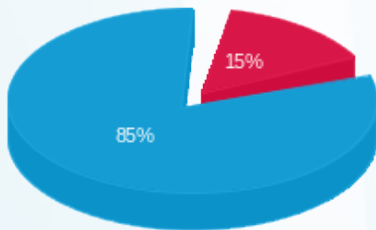

02/12/23 תאריך הפקה:
30/11/23 תאריך קריאה נוכחית:
01/11/23 תאריך קריאה קודמת:

שם דייר: Hausmaster Solutions Ltd -7
שם אתר: טיטניום פולג

לקוח/ה נכבד/ה, אנו מתכבדים להגיש את חישוב צריכת החשמל לתקופה 01/11/23 - 30/11/23:

יחי 1-7 - (3x63)20065311 Hausmaster Solutions Ltd

סוג תעריף	סוג צריכה	קריאה קודמת	קריאה נוכחית	סה"כ צריכה בקוט"ש	מחיר לקוט"ש בא"ג	סה"כ לתשלום
פרטי חשבון עבור תאריכים:						
777	פסגה	01/11/23	30/11/23	77.64	39.17	30.41 ₪
778	גבע	38.56	38.56	0.00	39.17	0.00 ₪
779	שפל	3,911.96	4,413.68	501.72	34.91	175.15 ₪

סה"כ לדייר:

פסגה	גבע	שפל	סה"כ	שיא ביקוש
77.64	0.00	501.72	579.36	13.88
₪ 30.41	₪ 0.00	₪ 175.15	₪ 205.56	

סה"כ צריכה
סה"כ לתשלום

210.98 ₪	תשלום קבוע	
12.25 ₪	תשלום עבור גודל חיבור בKVA (3x63)	
428.80 ₪	סה"כ	
72.90 ₪	מע"מ 17.00%	
501.69 ₪	סה"כ לתשלום	כולל מע"מ

התפלגות חיוב בש"ח לפי תעו"ז