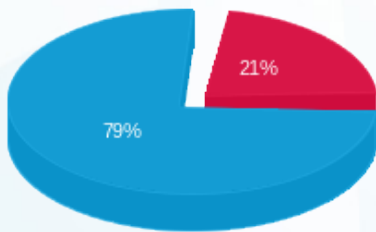

03/12/23 תאריך הפקה:
30/11/23 תאריך קריאה נוכחית:
01/11/23 תאריך קריאה קודמת:

שם דייר: מס' 016 עולם צמחי המרפא
שם אתר: מתחם שביר

לקוח/ה נכבד/ה, אנו מתכבדים להגיש את חישוב צריכת החשמל לתקופה 01/11/23 - 30/11/23:

עולם צמחי המרפא - 12 - 13080896(3x25)

סוג תעריף	סוג צריכה	קריאה קודמת	קריאה נוכחית	סה"כ צריכה בקוט"ש	מחיר לקוט"ש בא"ג	סה"כ לתשלום
פרטי חשבון עבור תאריכים:						
777	פסגה	01/11/23	30/11/23	278.50	39.17	109.09 ₪
778	גבע	23,178.70	23,178.70	0.00	39.17	0.00 ₪
779	שפל	47,141.40	48,282.35	1,140.95	34.91	398.31 ₪

סה"כ לדייר:

פסגה	גבע	שפל	סה"כ	שיא ביקוש
278.50	0.00	1,140.95	1,419.45	8.50
109.09 ₪	0.00 ₪	398.31 ₪	507.39 ₪	

סה"כ צריכה
סה"כ לתשלום

210.98 ₪	תשלום קבוע	
4.86 ₪	תשלום עבור גודל חיבור בKVA (3x25)	
723.24 ₪	סה"כ לתשלום	לא כולל מע"מ

התפלגות חיוב בש"ח לפי תעו"ז