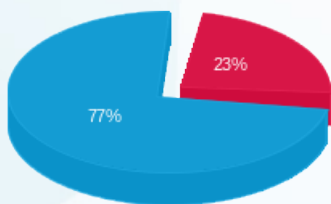

סה"כ לדייר:

פסגה	גבע	שפל	סה"כ	שיא ביקוש
1,214.50	0.00	4,492.32	5,706.82	2.60
₪ 475.72	₪ 0.00	₪ 1,568.27	₪ 2,043.99	

סה"כ צריכה

סה"כ לתשלום

210.98 ₪	תשלום קבוע	
31.12 ₪	תשלום עבור גודל חיבור בKVA (3x160)	
2,286.09 ₪	סה"כ לתשלום	לא כולל מע"מ

התפלגות חיוב בש"ח לפי תע"ז

פסגה (475.72 ₪) 23%
 גבע (0.00 ₪)
 שפל (1,568.27 ₪) 77%

הסטוריית צריכה בקוט"ש