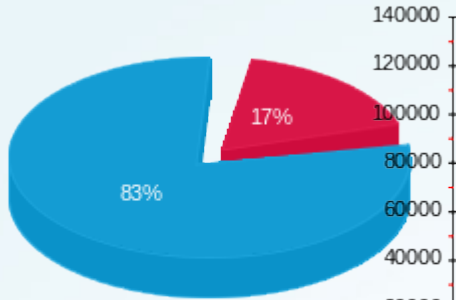

התפלגות חיוב בש"ח לפי תעו"ז