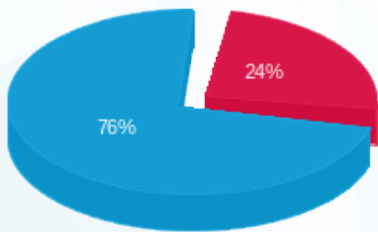

03/12/23 תאריך הפקה:
30/11/23 תאריך קריאה נוכחית:
01/11/23 תאריך קריאה קודמת:

שם דייר: חנות 108 - B פארם
שם אתר: קניון הכיכר

לקוח/ה נכבד/ה, אנו מתכבדים להגיש את חישוב צריכת החשמל לתקופה 01/11/23 - 30/11/23:

חנות 108 - B פארם - 6 - 18029681(3x200)

סוג תעריף	סוג צריכה	קריאה קודמת	קריאה נוכחית	סה"כ צריכה בקוט"ש	מחיר לקוט"ש בא"ג	סה"כ לתשלום
פרטי חשבון עבור תאריכים:						
777	פסגה	01/11/23	30/11/23	2,394.88	39.17	938.07 ₪
778	גבע	49,740.48	49,740.48	0.00	39.17	0.00 ₪
779	שפל	168,563.04	176,849.44	8,286.40	34.91	2,892.78 ₪

סה"כ לדייר:

פסגה	גבע	שפל	סה"כ	שיא ביקוש
2,394.88	0.00	8,286.40	10,681.28	36.83
938.07 ₪	0.00 ₪	2,892.78 ₪	3,830.86 ₪	

סה"כ צריכה
סה"כ לתשלום

210.98 ₪	תשלום קבוע	
38.90 ₪	תשלום עבור גודל חיבור בKVA (3x200)	
4,080.74 ₪	סה"כ לתשלום	לא כולל מע"מ

התפלגות חיוב בש"ח לפי תעו"ז