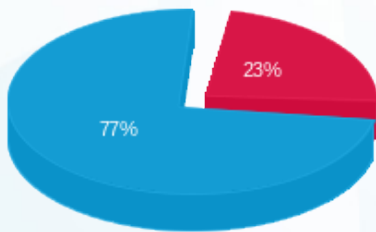

03/12/23 תאריך הפקה:
30/11/23 תאריך קריאה נוכחית:
01/11/23 תאריך קריאה קודמת:

שם דייר: חנות 109 - עולם הממתקים
שם אתר: קניון הכיכר

לקוח/ה נכבד/ה, אנו מתכבדים להגיש את חישוב צריכת החשמל לתקופה 01/11/23 - 30/11/23:

חנות 109 - עולם הממתקים - 5 - 18235145(3x60)

סוג תעריף	סוג צריכה	קריאה קודמת	קריאה נוכחית	סה"כ צריכה בקוט"ש	מחיר לקוט"ש בא"ג	סה"כ לתשלום
פרטי חשבון עבור תאריכים:						
777	פסגה	01/11/23	30/11/23	877.60	39.17	343.76 ₪
778	גבע	20,729.70	20,729.70	0.00	39.17	0.00 ₪
779	שפל	78,154.10	81,448.80	3,294.70	34.91	1,150.18 ₪

סה"כ לדייר:

פסגה	גבע	שפל	סה"כ	שיא ביקוש
877.60	0.00	3,294.70	4,172.30	16.77
343.76 ₪	0.00 ₪	1,150.18 ₪	1,493.94 ₪	

סה"כ צריכה
סה"כ לתשלום

210.98 ₪	תשלום קבוע	
11.67 ₪	תשלום עבור גודל חיבור בKVA (3x60)	
1,716.59 ₪	סה"כ לתשלום	לא כולל מע"מ

התפלגות חיוב בש"ח לפי תעו"ז