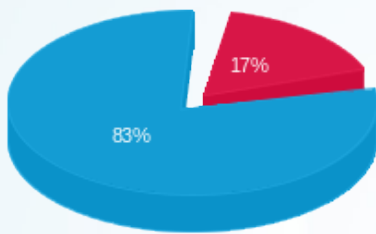

סה"כ לדירה:

שיא ביקוש	סה"כ	שפל	גבע	פסגה
31.45	9,893.80	8,385.90	0.00	1,507.90
	₪ 3,518.16	₪ 2,927.52	₪ 0.00	₪ 590.64

סה"כ צריכה

סה"כ לתשלום

₪ 25.00	תשלום קבוע	
₪ 90.06	תשלום עבור גודל חיבור בKVA (3x463)	
₪ 3,633.23	סה"כ לתשלום	לא כולל מע"מ

התפלגות חיוב בש"ח לפי תעו"ז