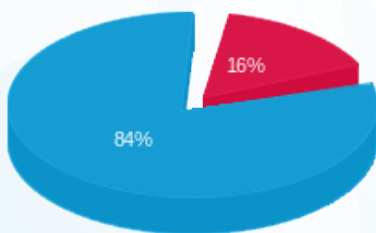

03/12/23 תאריך הפקה:
30/11/23 תאריך קריאה נוכחית:
01/11/23 תאריך קריאה קודמת:

שם דייר: סטייליש
שם אתר: קניון הכיכר

לקוח/ה נכבד/ה, אנו מתכבדים להגיש את חישוב צריכת החשמל לתקופה 01/11/23 - 30/11/23:

סטייליש - 3 - 18029679 (3x160)

סה"כ לתשלום	מחיר לקוט"ש בא"ג	סה"כ צריכה בקוט"ש	קריאה נוכחית	קריאה קודמת	סוג צריכה	סוג תעריף
			30/11/23	01/11/23	פרטי חשבון עבור תאריכים:	
147.53 ₪	39.17	376.64	42,814.56	42,437.92	פסגה	777
0.00 ₪	39.17	0.00	11,079.36	11,079.36	גבע	778
801.03 ₪	34.91	2,294.56	39,301.60	37,007.04	שפל	779

סה"כ לדיר:

שיא ביקוש	סה"כ	שפל	גבע	פסגה
19.51	2,671.20	2,294.56	0.00	376.64
	948.56 ₪	801.03 ₪	0.00 ₪	147.53 ₪

סה"כ צריכה
סה"כ לתשלום

210.98 ₪	תשלום קבוע	
31.12 ₪	תשלום עבור גודל חיבור בKVA (3x160)	
1,190.66 ₪	סה"כ לתשלום	לא כולל מע"מ

התפלגות חיוב בש"ח לפי תעו"ז