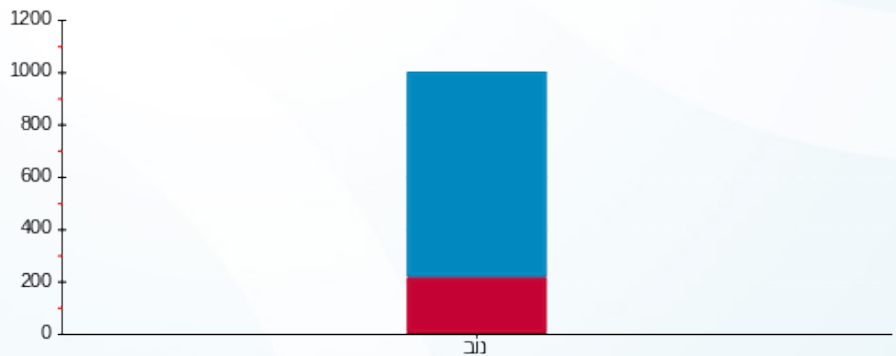

הסטוריית צריכה בקוט"ש