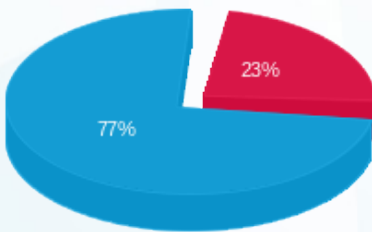

03/12/23 תאריך הפקה:
30/11/23 תאריך קריאה נוכחית:
01/11/23 תאריך קריאה קודמת:

שם דייר: פאפאיה
שם אתר: קניון הכיכר

לקוח/ה נכבד/ה, אנו מתכבדים להגיש את חישוב צריכת החשמל לתקופה 01/11/23 - 30/11/23:

פאפאיה - 1 - 18029659(3x50)

סוג תעריף	סוג צריכה	קריאה קודמת	קריאה נוכחית	סה"כ צריכה בקוט"ש	מחיר לקוט"ש בא"ג	סה"כ לתשלום
פרטי חשבון עבור תאריכים:						
777	פסגה	01/11/23	30/11/23	208.56	39.17	81.69 ₪
778	גבע	3,687.36	3,687.36	0.00	39.17	0.00 ₪
779	שפל	13,332.72	14,119.44	786.72	34.91	274.64 ₪

סה"כ לדייר:

פסגה	גבע	שפל	סה"כ	שיא ביקוש
208.56	0.00	786.72	995.28	8.41
81.69 ₪	0.00 ₪	274.64 ₪	356.34 ₪	

סה"כ צריכה
סה"כ לתשלום

210.98 ₪	תשלום קבוע	
9.73 ₪	תשלום עבור גודל חיבור בKVA (3x50)	
577.04 ₪	סה"כ לתשלום	לא כולל מע"מ

התפלגות חיוב בש"ח לפי תעו"ז