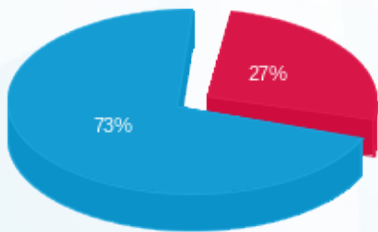

03/12/23 תאריך הפקה:
30/11/23 תאריך קריאה נוכחית:
01/11/23 תאריך קריאה קודמת:

שם דייר: פיצה האט
שם אתר: קניון הכיכר

לקוח/ה נכבד/ה, אנו מתכבדים להגיש את חישוב צריכת החשמל לתקופה 01/11/23 - 30/11/23:

פיצה האט - 4 - 18235145 (3x80)

סוג תעריף	סוג צריכה	קריאה קודמת	קריאה נוכחית	סה"כ צריכה בקוט"ש	מחיר לקוט"ש בא"ג	סה"כ לתשלום
פרטי חשבון עבור תאריכים:						
777	פסגה	01/11/23	30/11/23	2,114.82	39.17	828.37 ₪
778	גבע	21,145.74	21,145.74	0.00	39.17	0.00 ₪
779	שפל	103,703.28	110,268.60	6,565.32	34.91	2,291.95 ₪

סה"כ לדייר:

פסגה	גבע	שפל	סה"כ	שיא ביקוש
2,114.82	0.00	6,565.32	8,680.14	31.49
828.37 ₪	0.00 ₪	2,291.95 ₪	3,120.33 ₪	

סה"כ צריכה
סה"כ לתשלום

210.98 ₪	תשלום קבוע	
15.56 ₪	תשלום עבור גודל חיבור בKVA (3x80)	
3,346.87 ₪	סה"כ לתשלום	לא כולל מע"מ

התפלגות חיוב בש"ח לפי תע"ז