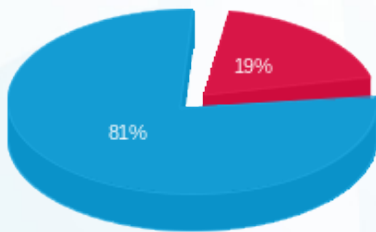

03/12/23 תאריך הפקה:
30/11/23 תאריך קריאה נוכחית:
01/11/23 תאריך קריאה קודמת:

שם דייר: פאב
שם אתר: פארק אדיסון

לקוח/ה נכבד/ה, אנו מתכבדים להגיש את חישוב צריכת החשמל לתקופה 01/11/23 - 30/11/23:

פאב - 1 - 23000226 (3x125)

סה"כ לתשלום	מחיר לקוט"ש בא"ג	סה"כ צריכה בקוט"ש	קריאה נוכחית	קריאה קודמת	סוג צריכה	סוג תעריף
			30/11/23	01/11/23	פרטי חשבון עבור תאריכים:	
₪ 84.65	39.17	216.11	5,006.25	4,790.14	פסגה	777
₪ 0.00	39.17	0.00	837.00	837.00	גבע	778
₪ 370.55	34.91	1,061.44	16,450.50	15,389.06	שפל	779

סה"כ לדייר:

שיא ביקוש	סה"כ	שפל	גבע	פסגה
9.68	1,277.55	1,061.44	0.00	216.11
	₪ 455.20	₪ 370.55	₪ 0.00	₪ 84.65

סה"כ צריכה
סה"כ לתשלום

₪ 0.00	תשלום קבוע	
₪ 24.32	תשלום עבור גודל חיבור בKVA (3x125)	
₪ 479.51	סה"כ לתשלום	לא כולל מע"מ

התפלגות חיוב בש"ח לפי תעו"ז