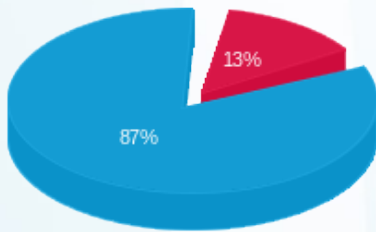

04/12/23 תאריך הפקה:
30/11/23 תאריך קריאה נוכחית:
01/11/23 תאריך קריאה קודמת:

שם דייר: בניין 1 שלך לחמך - קפה קפה
שם אתר: קניון רמלוד בניין 1

לקוח/ה נכבד/ה, אנו מתכבדים להגיש את חישוב צריכת החשמל לתקופה 01/11/23 - 30/11/23:

בניין 1 שלך לחמך - קפה קפה - 2 - 19092941(3x160)

סוג תעריף	סוג צריכה	קריאה קודמת	קריאה נוכחית	סה"כ צריכה בקוט"ש	מחיר לקוט"ש בא"ג	סה"כ לתשלום
פרטי חשבון עבור תאריכים:						
777	פסגה	01/11/23	30/11/23	507.40	39.17	198.75 ₪
778	גבע	64,509.60	64,509.60	0.00	39.17	0.00 ₪
779	שפל	170,790.60	174,540.00	3,749.40	34.91	1,308.92 ₪

סה"כ לדייר:

פסגה	גבע	שפל	סה"כ	שיא ביקוש
507.40	0.00	3,749.40	4,256.80	24.85
198.75 ₪	0.00 ₪	1,308.92 ₪	1,507.66 ₪	

סה"כ צריכה
סה"כ לתשלום

210.98 ₪	תשלום קבוע תשלום עבור גודל חיבור KVA (3x160) סה"כ מע"מ 17.00%	סה"כ לתשלום
31.12 ₪		
1,749.77 ₪		
297.46 ₪		
2,047.23 ₪	כולל מע"מ	

התפלגות חיוב בש"ח לפי תעו"ז