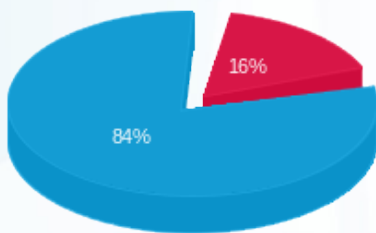

צריכה יחסית 3

סה"כ לתשלום	מחיר לקוט"ש בא"ג	סה"כ צריכה בקוט"ש	קריאה נוכחית	קריאה קודמת	סוג צריכה	סוג תעריף
			30/11/23	01/11/23	פרטי חשבון עבור תאריכים:	
7.92 ₪	39.17	20.224			פסגה	777
0.00 ₪	39.17	0.000			גבע	778
22.71 ₪	34.91	65.041			שפל	779

סה"כ לדירה:

שיא ביקוש	סה"כ	שפל	גבע	פסגה	סה"כ צריכה
3.04	1,465.96	1,249.07	0.00	216.90	סה"כ לתשלום
	521.01 ₪	436.05 ₪	0.00 ₪	84.96 ₪	

210.98 ₪	תשלום קבוע	
0.00 ₪	תשלום עבור גודל חיבור ב-KVA (0x0)	
731.99 ₪	סה"כ לתשלום	לא כולל מע"מ

התפלגות חיוב בש"ח לפי תע"ז