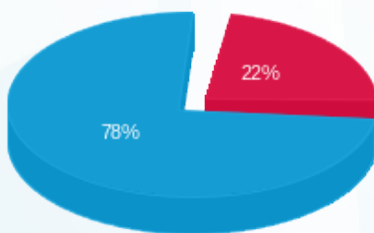

סה"כ לדייר:

פסגה	גבע	שפל	סה"כ	שיא ביקוש
1,351.10	0.00	5,289.30	6,640.40	27.85
529.23 ₪	0.00 ₪	1,846.49 ₪	2,375.72 ₪	

סה"כ צריכה

סה"כ לתשלום

210.98 ₪	תשלום קבוע	
12.25 ₪	תשלום עבור גודל חיבור בKVA (3x63)	
2,598.96 ₪	סה"כ לתשלום	לא כולל מע"מ

התפלגות חיוב בש"ח לפי תעו"ז

■ פסגה (529.23 ₪)
■ גבע (0.00 ₪)
■ שפל (1,846.49 ₪)

הסטוריית צריכה בקוט"ש

■ פסגה ■ גבע ■ שפל