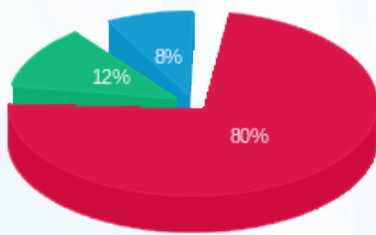

פז צומת ראם - פנצ'ריה - 1 - 22344590

סה"כ לתשלום	מחיר לקוט"ש בא"ג	סה"כ צריכה בקוט"ש	קריאה נוכחית	קריאה קודמת	סוג צריכה	סוג תעריף
			30/11/23	01/11/23	פרטי חשבון עבור תאריכים:	
₪ 71.13	39.17	181.60	829.30	647.70	פסגה	777
₪ 10.77	39.17	27.50	247.00	219.50	גבע	778
₪ 7.51	34.91	21.50	215.80	194.30	שפל	779

סה"כ לדיר:

שיא ביקוש	סה"כ	שפל	גבע	פסגה
3.96	230.60	21.50	27.50	181.60
	₪ 89.41	₪ 7.51	₪ 10.77	₪ 71.13

סה"כ צריכה
 סה"כ לתשלום

₪ 210.98	תשלום קבוע	
₪ 300.39	סה"כ לתשלום	לא כולל מע"מ

התפלגות חיוב בש"ח לפי תעו"ז