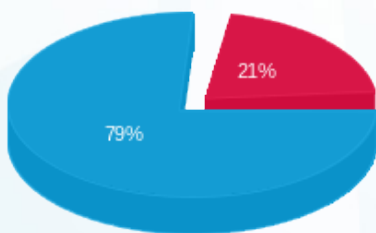

04/12/23 תאריך הפקה:
30/11/23 תאריך קריאה נוכחית:
01/11/23 תאריך קריאה קודמת:

שם דייר: צומת ספרים
שם אתר: עין שמר

לקוח/ה נכבד/ה, אנו מתכבדים להגיש את חישוב צריכת החשמל לתקופה 01/11/23 - 30/11/23:

צומת ספרים - 7 - 15129235 (3x80)

סוג תעריף	סוג צריכה	קריאה קודמת	קריאה נוכחית	סה"כ צריכה בקוט"ש	מחיר לקוט"ש בא"ג	סה"כ לתשלום
פרטי חשבון עבור תאריכים:						
777	פסגה	01/11/23	30/11/23	210.40	39.17	82.41 ₪
778	גבע	23,380.32	23,380.32	0.00	39.17	0.00 ₪
779	שפל	39,624.80	40,526.24	901.44	34.91	314.69 ₪

סה"כ לדיר:

פסגה	גבע	שפל	סה"כ	שיא ביקוש
210.40	0.00	901.44	1,111.84	7.52
82.41 ₪	0.00 ₪	314.69 ₪	397.11 ₪	

סה"כ צריכה
סה"כ לתשלום

210.98 ₪	תשלום קבוע	
15.56 ₪	תשלום עבור גודל חיבור בKVA (3x80)	
623.65 ₪	סה"כ לתשלום	לא כולל מע"מ

התפלגות חיוב בש"ח לפי תעו"ז