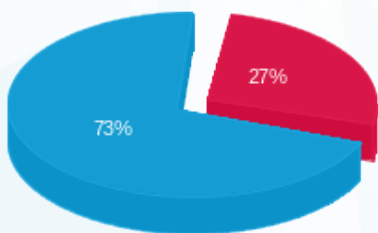

04/12/23 תאריך הפקה:
30/11/23 תאריך קריאה נוכחית:
01/11/23 תאריך קריאה קודמת:

שם דייר: B16 - צומת ספרים
שם אתר: עזריאלי רמלה

לקוח/ה נכבד/ה, אנו מתכבדים להגיש את חישוב צריכת החשמל לתקופה 01/11/23 - 30/11/23:

12 - 14118693(3x63)

סוג תעריף	סוג צריכה	קריאה קודמת	קריאה נוכחית	סה"כ צריכה בקוט"ש	מחיר לקוט"ש בא"ג	סה"כ לתשלום
פרטי חשבון עבור תאריכים:						
777	פסגה	01/11/23	30/11/23	185.40	39.17	72.62 ₪
778	גבע	18,449.20	18,449.20	0.00	39.17	0.00 ₪
779	שפל	29,323.90	29,888.60	564.70	34.91	197.14 ₪

סה"כ לדייר:

פסגה	גבע	שפל	סה"כ	שיא ביקוש
185.40	0.00	564.70	750.10	3.27
₪ 72.62	₪ 0.00	₪ 197.14	₪ 269.76	

סה"כ צריכה
סה"כ לתשלום

210.98 ₪	תשלום קבוע	
12.25 ₪	תשלום עבור גודל חיבור בKVA (3x63)	
492.99 ₪	סה"כ לתשלום	לא כולל מע"מ

התפלגות חיוב בש"ח לפי תעו"ז