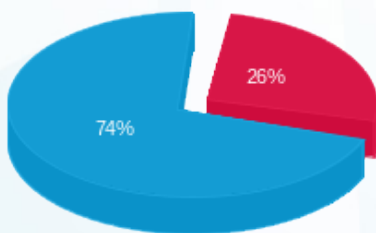

סה"כ לדייר:

פסגה	גבע	שפל	סה"כ	שיא ביקוש
140.80	0.00	445.00	585.80	2.28
55.15 ₪	0.00 ₪	155.35 ₪	210.50 ₪	

סה"כ צריכה

סה"כ לתשלום

210.98 ₪	תשלום קבוע	
12.25 ₪	תשלום עבור גודל חיבור בKVA (3x63)	
433.74 ₪	סה"כ לתשלום	לא כולל מע"מ

התפלגות חיוב בש"ח לפי תעו"ז

■ פסגה (55.15 ₪)
■ גבע (0.00 ₪)
■ שפל (155.35 ₪)

הסטוריית צריכה בקוט"ש

■ פסגה ■ גבע ■ שפל