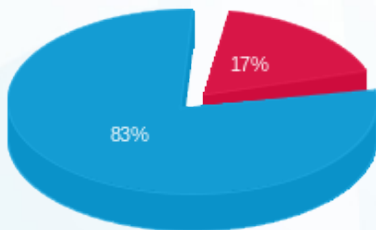

04/12/23 תאריך הפקה:
30/11/23 תאריך קריאה נוכחית:
01/11/23 תאריך קריאה קודמת:

שם דייר: B63 רינאר משחקים
שם אתר: עזריאלי רמלה

לקוח/ה נכבד/ה, אנו מתכבדים להגיש את חישוב צריכת החשמל לתקופה 01/11/23 - 30/11/23:

B63 רינאר משחקים - 9 - 14086121(3x63)

סה"כ לתשלום	מחיר לקוט"ש בא"ג	סה"כ צריכה בקוט"ש	קריאה נוכחית	קריאה קודמת	סוג צריכה	סוג תעריף
			30/11/23	01/11/23	פרטי חשבון עבור תאריכים:	
₪ 69.57	39.17	177.60	26,017.80	25,840.20	פסגה	777
₪ 0.00	39.17	0.00	9,778.90	9,778.90	גבע	778
₪ 329.72	34.91	944.50	24,488.20	23,543.70	שפל	779

סה"כ לדייר:

שיא ביקוש	סה"כ	שפל	גבע	פסגה
2.07	1,122.10	944.50	0.00	177.60
	₪ 399.29	₪ 329.72	₪ 0.00	₪ 69.57

סה"כ צריכה
סה"כ לתשלום

₪ 210.98	תשלום קבוע	
₪ 12.25	תשלום עבור גודל חיבור בKVA (3x63)	
₪ 622.53	סה"כ לתשלום	לא כולל מע"מ

התפלגות חיוב בש"ח לפי תעו"ז