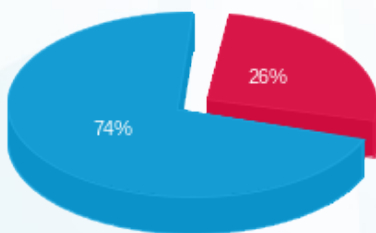

סה"כ לדייר:

פסגה	גבע	שפל	סה"כ	שיא ביקוש
274.50	0.00	864.80	1,139.30	4.48
107.52 ₪	0.00 ₪	301.90 ₪	409.42 ₪	

סה"כ צריכה

סה"כ לתשלום

210.98 ₪	תשלום קבוע	
12.25 ₪	תשלום עבור גודל חיבור בKVA (3x63)	
632.66 ₪	סה"כ לתשלום	לא כולל מע"מ

התפלגות חיוב בש"ח לפי תע"ז

■ פסגה (107.52 ₪)
■ גבע (0.00 ₪)
■ שפל (301.90 ₪)

הסטוריית צריכה בקוט"ש

■ פסגה ■ גבע ■ שפל