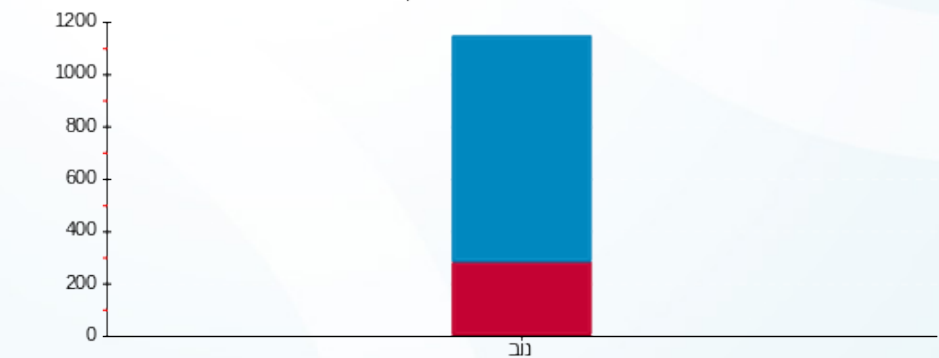

הסטוריית צריכה בקוט"ש