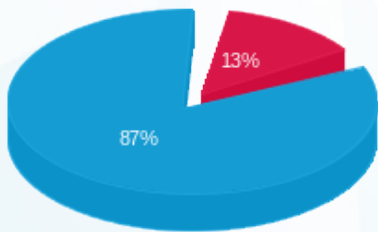

04/12/23 תאריך הפקה: **שם דייר: M7+M8** - מטבח אושי אושי (יחזקאל נתי ויאיר תמיר)
30/11/23 תאריך קריאה נוכחית: **שם אתר: עזריאלי רמלה**
01/11/23 תאריך קריאה קודמת:

לקוח/ה נכבד/ה, אנו מתכבדים להגיש את חישוב צריכת החשמל לתקופה 01/11/23 - 30/11/23:

M7+M8 - מטבח אושי אושי (יחזקאל נתי ויאיר תמיר) - 3 - 13080914(3x80)

סוג תעריף	סוג צריכה	קריאה קודמת	קריאה נוכחית	סה"כ צריכה בקוט"ש	מחיר לקוט"ש בא"ג	סה"כ לתשלום
פרטי חשבון עבור תאריכים:						
777	פסגה	01/11/23	30/11/23	294.30	39.17	115.28 ₪
778	גבע	21,868.40	21,868.40	0.00	39.17	0.00 ₪
779	שפל	69,015.20	71,229.90	2,214.70	34.91	773.15 ₪

סה"כ לדייר:

פסגה	גבע	שפל	סה"כ	שיא ביקוש
294.30	0.00	2,214.70	2,509.00	17.48
115.28 ₪	0.00 ₪	773.15 ₪	888.43 ₪	

סה"כ צריכה
סה"כ לתשלום

210.98 ₪	תשלום קבוע	
15.56 ₪	תשלום עבור גודל חיבור בKVA (3x80)	
1,114.97 ₪	סה"כ לתשלום	לא כולל מע"מ

התפלגות חיוב בש"ח לפי תעו"ז