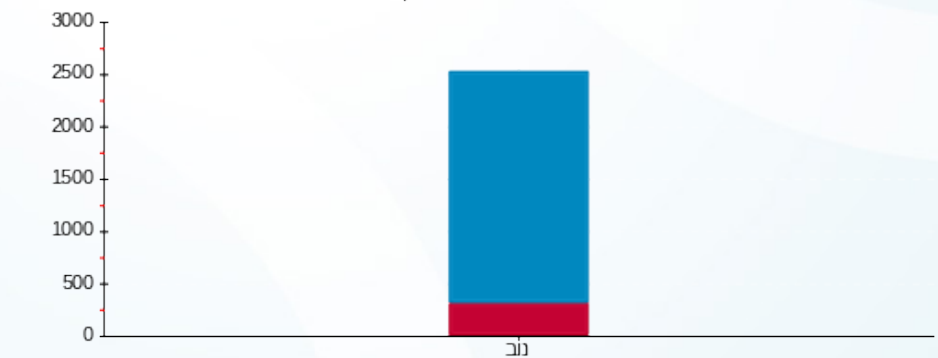

הסטוריית צריכה בקוט"ש