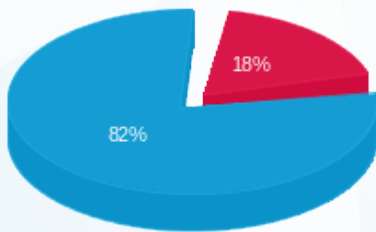

04/12/23 תאריך הפקה:
30/11/23 תאריך קריאה נוכחית:
01/11/23 תאריך קריאה קודמת:

שם דייר: סטאר צ'יז
שם אתר: סטאר צ'יז

לקוח/ה נכבד/ה, אנו מתכבדים להגיש את חישוב צריכת החשמל לתקופה 01/11/23 - 30/11/23:

סטאר צ'יז - 1 - 17312583(0x0)

סוג תעריף	סוג צריכה	קריאה קודמת	קריאה נוכחית	סה"כ צריכה בקוט"ש	מחיר לקוט"ש בא"ג	סה"כ לתשלום
פרטי חשבון עבור תאריכים:						
777	פסגה	01/11/23	30/11/23	970.60	39.17	380.18 ₪
778	גבע	26,867.60	26,867.60	0.00	39.17	0.00 ₪
779	שפל	130,448.30	135,428.60	4,980.30	34.91	1,738.62 ₪

סה"כ לדייר:

פסגה	גבע	שפל	סה"כ	שיא ביקוש
970.60	0.00	4,980.30	5,950.90	24.86
380.18 ₪	0.00 ₪	1,738.62 ₪	2,118.81 ₪	

סה"כ צריכה
סה"כ לתשלום

210.98 ₪	תשלום קבוע	
0.00 ₪	תשלום עבור גודל חיבור בKVA (0x0)	
2,329.79 ₪	סה"כ לתשלום	לא כולל מע"מ

התפלגות חיוב בש"ח לפי תעו"ז