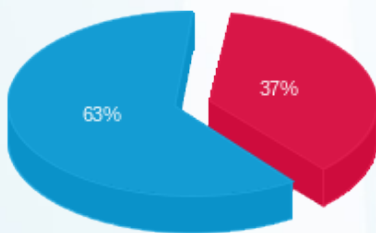

05/12/23 תאריך הפקה:
30/09/23 תאריך קריאה נוכחית:
01/09/23 תאריך קריאה קודמת:

שם דייר: ק.34 גוגל מ"א פס 2
שם אתר: בית אלקו

לקוח/ה נכבד/ה, אנו מתכבדים להגיש את חישוב צריכת החשמל לתקופה 01/09/23 - 30/09/23:

ק.34 גוגל מ"א פס 2 - 8 - 81016879(3x250)

סה"כ לתשלום	מחיר לקוט"ש בא"ג	סה"כ צריכה בקוט"ש	קריאה נוכחית	קריאה קודמת	סוג צריכה	סוג תעריף
			30/09/23	01/09/23	פרטי חשבון עבור תאריכים:	
263.19 ₪	141.31	186.25	38,715.50	38,529.25	פסגה	777
0.00 ₪	41.15	0.00	16,421.25	16,421.25	גבע	778
455.84 ₪	41.15	1,107.75	55,627.00	54,519.25	שפל	779

סה"כ לדייר:

שיא ביקוש	סה"כ	שפל	גבע	פסגה	סה"כ צריכה
6.50	1,294.00	1,107.75	0.00	186.25	סה"כ לתשלום
	719.03 ₪	455.84 ₪	0.00 ₪	263.19 ₪	

0.00 ₪	תשלום קבוע	
48.63 ₪	תשלום עבור גודל חיבור ב KVA (3x250)	
767.66 ₪	סה"כ	
130.50 ₪	מע"מ 17.00%	
898.16 ₪	סה"כ לתשלום	כולל מע"מ

התפלגות חיוב בש"ח לפי תעו"ז