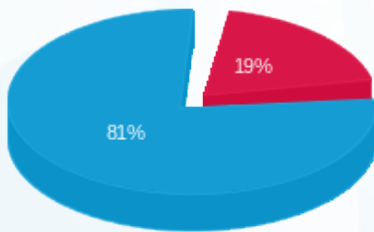

סה"כ לדייר:

פסגה	גבע	שפל	סה"כ	שיא ביקוש
27.20	0.00	129.24	156.44	2.02
10.65 ₪	0.00 ₪	45.12 ₪	55.77 ₪	

סה"כ צריכה

סה"כ לתשלום

210.98 ₪	תשלום קבוע	
6.22 ₪	תשלום עבור גודל חיבור בKVA (3x32)	
272.98 ₪	סה"כ לתשלום	לא כולל מע"מ

התפלגות חיוב בש"ח לפי תע"ז

- פסגה (10.65 ₪)
- גבע (0.00 ₪)
- שפל (45.12 ₪)

הסטוריית צריכה בקוט"ש

- פסגה
- גבע
- שפל