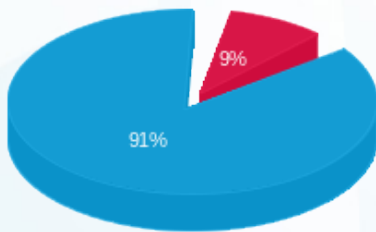

06/12/23 תאריך הפקה:
30/11/23 תאריך קריאה נוכחית:
01/11/23 תאריך קריאה קודמת:

שם דייר: בניין B קומה 1 דרייב אין (B-12)
שם אתר: בניין המדע נס ציונה - GDI

לקוח/ה נכבד/ה, אנו מתכבדים להגיש את חישוב צריכת החשמל לתקופה 01/11/23 - 30/11/23:

בניין B קומה 1 דרייב אין (2 - 20065558)(3x32) - B-12

סה"כ לתשלום	מחיר לקוט"ש בא"ג	סה"כ צריכה בקוט"ש	קריאה נוכחית	קריאה קודמת	סוג צריכה	סוג תעריף
			30/11/23	01/11/23		פרטי חשבון עבור תאריכים:
₪ 4.32	39.17	11.04	171.96	160.92	פסגה	777
₪ 0.00	39.17	0.00	19.88	19.88	גבע	778
₪ 43.06	34.91	123.36	927.24	803.88	שפל	779

סה"כ לדייר:

שיא ביקוש	סה"כ	שפל	גבע	פסגה
1.20	134.40	123.36	0.00	11.04
	₪ 47.39	₪ 43.06	₪ 0.00	₪ 4.32

סה"כ צריכה
סה"כ לתשלום

₪ 210.98	תשלום קבוע	
₪ 6.22	תשלום עבור גודל חיבור בKVA (3x32)	
₪ 264.59	סה"כ לתשלום	לא כולל מע"מ

התפלגות חיוב בש"ח לפי תעו"ז