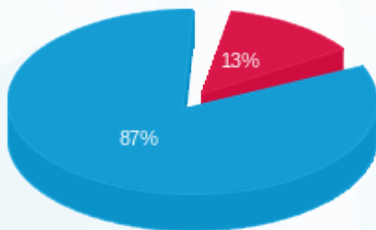

06/12/23 תאריך הפקה:
30/11/23 תאריך קריאה נוכחית:
01/11/23 תאריך קריאה קודמת:

שם דייר: בניין B קומה 1 עתיד מערכות (B-08)
שם אתר: בנייני המדע נס ציונה - GDI

לקוח/ה נכבד/ה, אנו מתכבדים להגיש את חישוב צריכת החשמל לתקופה 01/11/23 - 30/11/23:

בניין B קומה 1 עתיד מערכות (2) - (3x32)20065562 - B-08

סה"כ לתשלום	מחיר לקוט"ש בא"ג	סה"כ צריכה בקוט"ש	קריאה נוכחית	קריאה קודמת	סוג צריכה	סוג תעריף
			30/11/23	01/11/23		פרטי חשבון עבור תאריכים:
17.91 ₪	39.17	45.72	394.52	348.80	פסגה	777
0.00 ₪	39.17	0.00	16.04	16.04	גבע	778
122.62 ₪	34.91	351.24	2,661.92	2,310.68	שפל	779

סה"כ לדייר:

שיא ביקוש	סה"כ	שפל	גבע	פסגה
2.15	396.96	351.24	0.00	45.72
	140.53 ₪	122.62 ₪	0.00 ₪	17.91 ₪

סה"כ צריכה
סה"כ לתשלום

210.98 ₪	תשלום קבוע	
6.22 ₪	תשלום עבור גודל חיבור בKVA (3x32)	
357.73 ₪	סה"כ לתשלום	לא כולל מע"מ

התפלגות חיוב בש"ח לפי תעו"ז