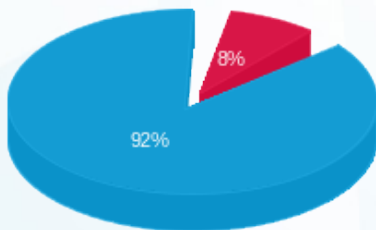

06/12/23 תאריך הפקה:
30/11/23 תאריך קריאה נוכחית:
01/11/23 תאריך קריאה קודמת:

שם דייר: בניין B קומה 2 חווה פז (B-34)
שם אתר: בניין המדע נס ציונה - GDI

לקוח/ה נכבד/ה, אנו מתכבדים להגיש את חישוב צריכת החשמל לתקופה 01/11/23 - 30/11/23:

בניין B קומה 2 חווה פז (2) - 20065563(3x32) - B-34

סה"כ לתשלום	מחיר לקוט"ש בא"ג	סה"כ צריכה בקוט"ש	קריאה נוכחית	קריאה קודמת	סוג צריכה	סוג תעריף
			30/11/23	01/11/23		פרטי חשבון עבור תאריכים:
14.48 ₪	39.17	36.96	167.04	130.08	פסגה	777
0.00 ₪	39.17	0.00	0.00	0.00	גבע	778
160.06 ₪	34.91	458.48	1,486.68	1,028.20	שפל	779

סה"כ לדייר:

שיא ביקוש	סה"כ	שפל	גבע	פסגה
3.36	495.44	458.48	0.00	36.96
	174.53 ₪	160.06 ₪	0.00 ₪	14.48 ₪

סה"כ צריכה
סה"כ לתשלום

210.98 ₪	תשלום קבוע	
6.22 ₪	תשלום עבור גודל חיבור בKVA (3x32)	
391.74 ₪	סה"כ לתשלום	לא כולל מע"מ

התפלגות חיוב בש"ח לפי תעו"ז