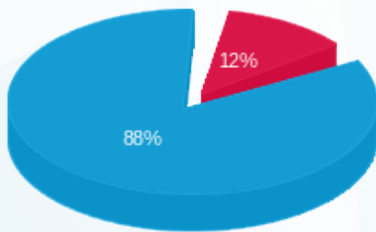

06/12/23 תאריך הפקה:
30/11/23 תאריך קריאה נוכחית:
01/11/23 תאריך קריאה קודמת:

שם דייר: בניין B קומה 3 דורית גלעד (B-46)
שם אתר: בנייני המדע נס ציונה - GDI

לקוח/ה נכבד/ה, אנו מתכבדים להגיש את חישוב צריכת החשמל לתקופה 01/11/23 - 30/11/23:

בניין B קומה 3 דורית גלעד (3 - 20065393) (3x32) - B-46

סה"כ לתשלום	מחיר לקוט"ש בא"ג	סה"כ צריכה בקוט"ש	קריאה נוכחית	קריאה קודמת	סוג צריכה	סוג תעריף
			30/11/23	01/11/23		פרטי חשבון עבור תאריכים:
₪ 2.40	39.17	6.12	24.20	18.08	פסגה	777
₪ 0.00	39.17	0.00	0.00	0.00	גבע	778
₪ 17.86	34.91	51.16	177.24	126.08	שפל	779

סה"כ לדייר:

שיא ביקוש	סה"כ	שפל	גבע	פסגה
1.09	57.28	51.16	0.00	6.12
	₪ 20.26	₪ 17.86	₪ 0.00	₪ 2.40

סה"כ צריכה
סה"כ לתשלום

₪ 210.98	תשלום קבוע	
₪ 6.22	תשלום עבור גודל חיבור בKVA (3x32)	
₪ 237.46	סה"כ לתשלום	לא כולל מע"מ

התפלגות חיוב בש"ח לפי תעו"ז