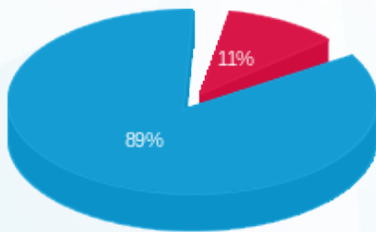

06/12/23 תאריך הפקה:
30/11/23 תאריך קריאה נוכחי:
01/11/23 תאריך קריאה קודמת:

שם דייר: בניין B קומה 4 בני גביון (B-69)
שם אתר: בנייני המדע נס ציונה - GDI

לקוח/ה נכבד/ה, אנו מתכבדים להגיש את חישוב צריכת החשמל לתקופה 01/11/23 - 30/11/23:

בניין B קומה 4 בני גביון (1 - 20065398)(3x32) - B-69

סה"כ לתשלום	מחיר לקוט"ש בא"ג	סה"כ צריכה בקוט"ש	קריאה נוכחית	קריאה קודמת	סוג צריכה	סוג תעריף
			30/11/23	01/11/23	פרטי חשבון עבור תאריכים:	
12.75 ₪	39.17	32.56	696.16	663.60	פסגה	777
0.00 ₪	39.17	0.00	99.88	99.88	גבע	778
107.80 ₪	34.91	308.80	3,285.92	2,977.12	שפל	779

סה"כ לדייר:

שיא ביקוש	סה"כ	שפל	גבע	פסגה	סה"כ צריכה
1.78	341.36	308.80	0.00	32.56	סה"כ לתשלום
	120.56 ₪	107.80 ₪	0.00 ₪	12.75 ₪	

210.98 ₪	תשלום קבוע	
6.22 ₪	תשלום עבור גודל חיבור בKVA (3x32)	
337.76 ₪	סה"כ לתשלום	לא כולל מע"מ

התפלגות חיוב בש"ח לפי תעו"ז