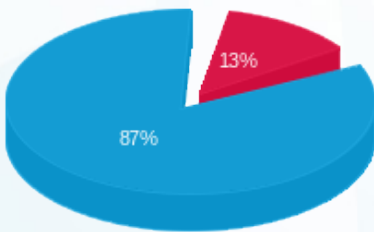

06/12/23 תאריך הפקה:
30/11/23 תאריך קריאה נוכחית:
01/11/23 תאריך קריאה קודמת:

שם דייר: בניין B קומה 4 מכון אדם (B-68)
שם אתר: בנייני המדע נס ציונה - GDI

לקוח/ה נכבד/ה, אנו מתכבדים להגיש את חישוב צריכת החשמל לתקופה 01/11/23 - 30/11/23:

בניין B קומה 4 מכון אדם (4 - 20065398) (3x32) - B-68

סה"כ לתשלום	מחיר לקוט"ש בא"ג	סה"כ צריכה בקוט"ש	קריאה נוכחית	קריאה קודמת	סוג צריכה	סוג תעריף
			30/11/23	01/11/23		פרטי חשבון עבור תאריכים:
12.66 ₪	39.17	32.32	132.68	100.36	פסגה	777
0.00 ₪	39.17	0.00	0.00	0.00	גבע	778
88.06 ₪	34.91	252.24	1,171.04	918.80	שפל	779

סה"כ לדייר:

שיא ביקוש	סה"כ	שפל	גבע	פסגה
1.79	284.56	252.24	0.00	32.32
	100.72 ₪	88.06 ₪	0.00 ₪	12.66 ₪

סה"כ צריכה
סה"כ לתשלום

210.98 ₪	תשלום קבוע	
6.22 ₪	תשלום עבור גודל חיבור בKVA (3x32)	
317.92 ₪	סה"כ לתשלום	לא כולל מע"מ

התפלגות חיוב בש"ח לפי תעו"ז