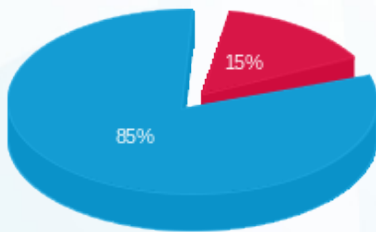

06/12/23 תאריך הפקדה:
30/11/23 תאריך קריאה נוכחית:
01/11/23 תאריך קריאה קודמת:

שם דייר: בניין B קומה 4 סימון אמסיס (B-72)
שם אתר: בנייני המדע נס ציונה - GDI

לקוח/ה נכבד/ה, אנו מתכבדים להגיש את חישוב צריכת החשמל לתקופה 01/11/23 - 30/11/23:

בניין B קומה 4 סימון אמסיס (2 - 20065399)(3x32) - B-72

סה"כ לתשלום	מחיר לקוט"ש בא"ג	סה"כ צריכה בקוט"ש	קריאה נוכחית	קריאה קודמת	סוג צריכה	סוג תעריף
			30/11/23	01/11/23		פרטי חשבון עבור תאריכים:
27.83 ₪	39.17	71.04	923.60	852.56	פסגה	777
0.00 ₪	39.17	0.00	89.68	89.68	גבע	778
161.30 ₪	34.91	462.04	4,752.32	4,290.28	שפל	779

סה"כ לדייר:

שיא ביקוש	סה"כ	שפל	גבע	פסגה
6.23	533.08	462.04	0.00	71.04
	189.12 ₪	161.30 ₪	0.00 ₪	27.83 ₪

סה"כ צריכה
סה"כ לתשלום

210.98 ₪	תשלום קבוע	
6.22 ₪	תשלום עבור גודל חיבור בKVA (3x32)	
406.33 ₪	סה"כ לתשלום	לא כולל מע"מ

התפלגות חיוב בש"ח לפי תעו"ז