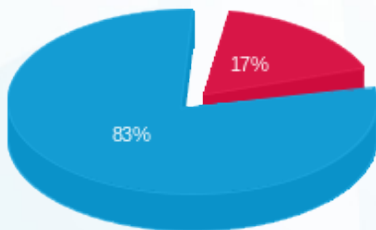

06/12/23 תאריך הפקה:
30/11/23 תאריך קריאה נוכחית:
01/11/23 תאריך קריאה קודמת:

שם דייר: בניין B קומה 5 MRL מעלית 6
שם אתר: בנייני המדע נס ציונה - GDI

לקוח/ה נכבד/ה, אנו מתכבדים להגיש את חישוב צריכת החשמל לתקופה 01/11/23 - 30/11/23:

בניין B קומה 5 MRL מעלית 6 - 4 - 20004400 (3x32)

סה"כ לתשלום	מחיר לקוט"ש בא"ג	סה"כ צריכה בקוט"ש	קריאה נוכחית	קריאה קודמת	סוג צריכה	סוג תעריף
			30/11/23	01/11/23		פרטי חשבון עבור תאריכים:
₪ 2.99	39.17	7.64	635.04	627.40	פסגה	777
₪ 0.00	39.17	0.00	245.40	245.40	גבע	778
₪ 14.72	34.91	42.16	1,368.04	1,325.88	שפל	779

סה"כ לדייר:

שיא ביקוש	סה"כ	שפל	גבע	פסגה
0.07	49.80	42.16	0.00	7.64
	₪ 17.71	₪ 14.72	₪ 0.00	₪ 2.99

סה"כ צריכה
סה"כ לתשלום

₪ 210.98	תשלום קבוע	
₪ 6.22	תשלום עבור גודל חיבור בKVA (3x32)	
₪ 234.92	סה"כ לתשלום	לא כולל מע"מ

התפלגות חיוב בש"ח לפי תעו"ז