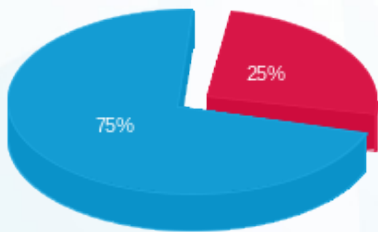

06/12/23 תאריך הפקה:
30/11/23 תאריך קריאה נוכחית:
01/11/23 תאריך קריאה קודמת:

שם דייר: פוטושופ
שם אתר: רמות מול זכרון

לקוח/ה נכבד/ה, אנו מתכבדים להגיש את חישוב צריכת החשמל לתקופה 01/11/23 - 30/11/23:

פוטושופ - 6 - 81004061(3x40)

סוג תעריף	סוג צריכה	קריאה קודמת	קריאה נוכחית	סה"כ צריכה בקוט"ש	מחיר לקוט"ש בא"ג	סה"כ לתשלום
פרטי חשבון עבור תאריכים:						
777	פסגה	01/11/23	30/11/23	198.02	39.17	77.56 ₪
778	גבע	75,586.81	75,586.81	0.00	39.17	0.00 ₪
779	שפל	76,250.45	76,900.09	649.64	34.91	226.79 ₪

סה"כ לדייר:

פסגה	גבע	שפל	סה"כ	שיא ביקוש
198.02	0.00	649.64	847.65	
77.56 ₪	0.00 ₪	226.79 ₪	304.35 ₪	

סה"כ צריכה
סה"כ לתשלום

210.98 ₪	תשלום קבוע	
7.78 ₪	תשלום עבור גודל חיבור בKVA (3x40)	
523.11 ₪	סה"כ לתשלום	לא כולל מע"מ

התפלגות חיוב בש"ח לפי תעו"ז