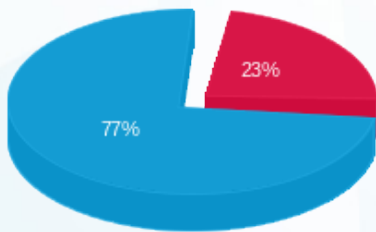

06/12/23 תאריך הפקה:
30/11/23 תאריך קריאה נוכחית:
01/11/23 תאריך קריאה קודמת:

שם דייר: צומת ספרים
שם אתר: רמות מול זכרון

לקוח/ה נכבד/ה, אנו מתכבדים להגיש את חישוב צריכת החשמל לתקופה 01/11/23 - 30/11/23:

צומת ספרים - 1 - 16254231(3x250)

סוג תעריף	סוג צריכה	קריאה קודמת	קריאה נוכחית	סה"כ צריכה בקוט"ש	מחיר לקוט"ש בא"ג	סה"כ לתשלום
פרטי חשבון עבור תאריכים:						
777	פסגה	01/11/23	30/11/23	338.80	39.17	132.71 ₪
778	גבע	27,668.40	27,668.40	0.00	39.17	0.00 ₪
779	שפל	35,750.40	37,049.60	1,299.20	34.91	453.55 ₪

סה"כ לדייר:

פסגה	גבע	שפל	סה"כ	שיא ביקוש
338.80	0.00	1,299.20	1,638.00	7.68
132.71 ₪	0.00 ₪	453.55 ₪	586.26 ₪	

סה"כ צריכה
סה"כ לתשלום

210.98 ₪	תשלום קבוע	
48.63 ₪	תשלום עבור גודל חיבור בKVA (3x250)	
845.87 ₪	סה"כ לתשלום	לא כולל מע"מ

התפלגות חיוב בש"ח לפי תעו"ז