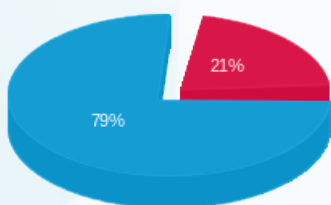

06/12/23 תאריך הפקה:
30/11/23 תאריך קריאה נוכחית:
01/11/23 תאריך קריאה קודמת:

שם דייר: גומבא
שם אתר: מגדלי TLV צפון

לקוח/ה נכבד/ה, אנו מתכבדים להגיש את חישוב צריכת החשמל לתקופה 01/11/23 - 30/11/23:

גומבא - 4 - 16224972(3x630)

סוג תעריף	סוג צריכה	קריאה קודמת	קריאה נוכחית	סה"כ צריכה בקוט"ש	מחיר לקוט"ש בא"ג	סה"כ לתשלום
פרטי חשבון עבור תאריכים:			01/11/23	30/11/23		
777	פסגה	477,612.80	481,031.60	3,418.80	39.17	1,339.14 ₪
778	גבע	200,734.40	200,734.40	0.00	39.17	0.00 ₪
779	שפל	579,523.60	593,501.60	13,978.00	34.91	4,879.72 ₪

יח' סינון מטבח י.ס.מ 6 - 4 - 16254181(3x20)

סוג תעריף	סוג צריכה	קריאה קודמת	קריאה נוכחית	סה"כ צריכה בקוט"ש	מחיר לקוט"ש בא"ג	סה"כ לתשלום
פרטי חשבון עבור תאריכים:			01/11/23	30/11/23		
777	פסגה	69,355.98	69,970.20	614.22	39.17	240.59 ₪
778	גבע	33,640.18	33,640.18	0.00	39.17	0.00 ₪
779	שפל	71,438.82	74,588.60	3,149.78	34.91	1,099.59 ₪

סה"כ לדירה:

פסגה	גבע	שפל	סה"כ	שיא ביקוש
4,033.02	0.00	17,127.78	21,160.80	61.55
1,579.73 ₪	0.00 ₪	5,979.31 ₪	7,559.04 ₪	

סה"כ צריכה
סה"כ לתשלום

210.98 ₪	תשלום קבוע	
126.44 ₪	תשלום עבור גודל חיבור ב KVA (3x650)	
7,896.46 ₪	סה"כ לתשלום	לא כולל מע"מ

התפלגות חיוב בש"ח לפי תע"ז