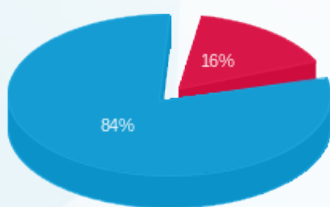

06/12/23 תאריך הפקה:
30/11/23 תאריך קריאה נוכחית:
01/11/23 תאריך קריאה קודמת:

שם דייר: קומה 11 סילספורס
שם אתר: מגדלי TLV צפון

לקוח/ה נכבד/ה, אנו מתכבדים להגיש את חישוב צריכת החשמל לתקופה 01/11/23 - 30/11/23:

סיילספורס קומה 11 - 1 - 16193871(3x160)

סוג תעריף	סוג צריכה	קריאה קודמת	קריאה נוכחית	סה"כ צריכה בקוט"ש	מחיר לקוט"ש בא"ג	סה"כ לתשלום
פרטי חשבון עבור תאריכים:			01/11/23	30/11/23		
777	פסגה	37,334.80	37,401.80	67.00	39.17	26.24 ₪
778	גבע	13,457.60	13,457.60	0.00	39.17	0.00 ₪
779	שפל	54,831.40	55,236.00	404.60	34.91	141.25 ₪

סיילספורס קומה 11 - 2 - 16193871(3x160)

סוג תעריף	סוג צריכה	קריאה קודמת	קריאה נוכחית	סה"כ צריכה בקוט"ש	מחיר לקוט"ש בא"ג	סה"כ לתשלום
פרטי חשבון עבור תאריכים:			01/11/23	30/11/23		
777	פסגה	164,463.80	165,449.20	985.40	39.17	385.98 ₪
778	גבע	66,923.00	66,923.00	0.00	39.17	0.00 ₪
779	שפל	257,233.40	263,077.00	5,843.60	34.91	2,040.00 ₪

סה"כ לדירה:

פסגה	גבע	שפל	סה"כ	שיא ביקוש
1,052.40	0.00	6,248.20	7,300.60	17.18
₪ 412.23	₪ 0.00	₪ 2,181.25	₪ 2,593.47	

סה"כ צריכה
סה"כ לתשלום

210.98 ₪	תשלום קבוע	
62.25 ₪	תשלום עבור גודל חיבור בKVA (3x320)	
2,866.70 ₪	סה"כ לתשלום	לא כולל מע"מ

התפלגות חיוב בש"ח לפי תע"ז