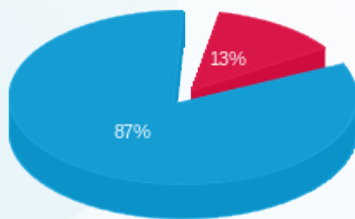

06/12/23 תאריך הפקדה:
01/12/23 תאריך קריאה נוכחית:
02/11/23 תאריך קריאה קודמת:

שם דייר: רשתות תאורה
שם אתר: היוצרים חוזה 346696558

לקוח/ה נכבד/ה, אנו מתכבדים להגיש את חישוב צריכת החשמל לתקופה 01/12/23 - 02/11/23:

רשתות תאורה - 1 - 17312795(0x0)

סוג תעריף	סוג צריכה	קריאה קודמת	קריאה נוכחית	סה"כ צריכה בקוט"ש	מחיר לקוט"ש בא"ג	סה"כ לתשלום
פרטי חשבון עבור תאריכים:						
777	פסגה	02/11/23	30/11/23	503.50	39.17	197.22 ₪
778	גבע	51,737.10	51,737.10	0.00	39.17	0.00 ₪
779	שפל	103,515.00	107,395.50	3,880.50	34.91	1,354.68 ₪
פרטי חשבון עבור תאריכים:						
777	פסגה	167,196.70	167,202.80	6.10	98.10	5.98 ₪
778	גבע	51,737.10	51,737.10	0.00	0.00	0.00 ₪
779	שפל	107,395.50	107,484.80	89.30	35.76	31.93 ₪

סה"כ לדייר:

פסגה	גבע	שפל	סה"כ	שיא ביקוש
509.60	0.00	3,969.80	4,479.40	106.22
203.21 ₪	0.00 ₪	1,386.62 ₪	1,589.82 ₪	

סה"כ צריכה
סה"כ לתשלום

תשלום קבוע	תשלום עבור גודל חיבור בKVA (0x0)	סה"כ	מע"מ 17.00%	סה"כ לתשלום	כולל מע"מ
210.98 ₪	0.00 ₪	1,800.80 ₪	306.14 ₪	2,106.94 ₪	

התפלגות חיוב בש"ח לפי תע"ז