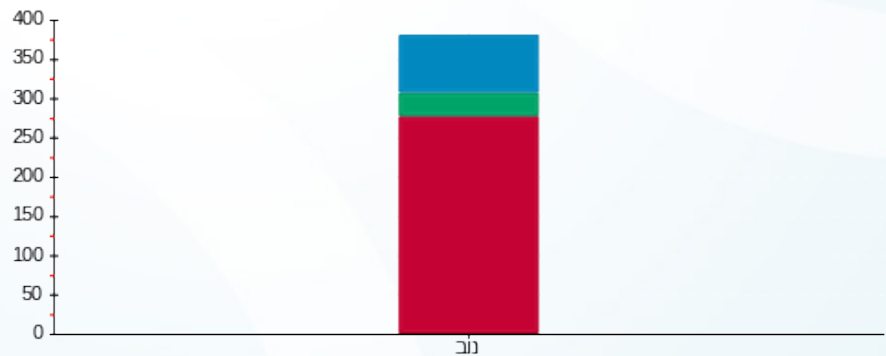

סה"כ לדיר:

שיא ביקוש	סה"כ	שפל	גבע	פסגה
2.89	378.20	73.90	30.00	274.30
	144.99 ₪	25.80 ₪	11.75 ₪	107.44 ₪

סה"כ צריכה  
 סה"כ לתשלום

210.98 ₪	<b>תשלום קבוע</b>	
0.00 ₪	<b>תשלום עבור גודל חיבור בKVA (0x0)</b>	
355.97 ₪	<b>סה"כ לתשלום</b>	<b>לא כולל מע"מ</b>

התפלגות חיוב בש"ח לפי תעו"ז

■ פסגה (107.44 ₪)  
 ■ גבע (11.75 ₪)  
 ■ שפל (25.80 ₪)

הסטוריית צריכה בקוט"ש

■ פסגה ■ גבע ■ שפל