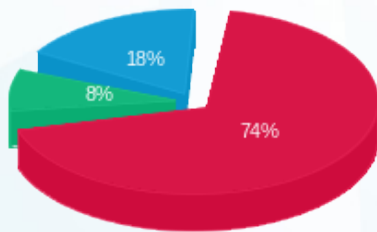

08/12/23 תאריך הפקה:
30/11/23 תאריך קריאה נוכחית:
08/11/23 תאריך קריאה קודמת:

שם דייר: קומה 23 בירן
שם אתר: מגדל המוזיאון ת"א

לקוח/ה נכבד/ה, אנו מתכבדים להגיש את חישוב צריכת החשמל לתקופה 08/11/23 - 30/11/23:

קומה 3 בירן - 1 - (0x0)22344814

סה"כ לתשלום	מחיר לקוט"ש בא"ג	סה"כ צריכה בקוט"ש	קריאה נוכחית	קריאה קודמת	סוג צריכה	סוג תעריף
			30/11/23	08/11/23		פרטי חשבון עבור תאריכים:
107.44 ₪	39.17	274.30	274.30	0.00	פסגה	777
11.75 ₪	39.17	30.00	30.00	0.00	גבע	778
25.80 ₪	34.91	73.90	73.90	0.00	שפל	779

סה"כ לדיר:

שיא ביקוש	סה"כ	שפל	גבע	פסגה
2.89	378.20	73.90	30.00	274.30
	144.99 ₪	25.80 ₪	11.75 ₪	107.44 ₪

סה"כ צריכה
סה"כ לתשלום

210.98 ₪	תשלום קבוע	
0.00 ₪	תשלום עבור גודל חיבור בKVA (0x0)	
355.97 ₪	סה"כ לתשלום	לא כולל מע"מ

התפלגות חיוב בש"ח לפי תעו"ז